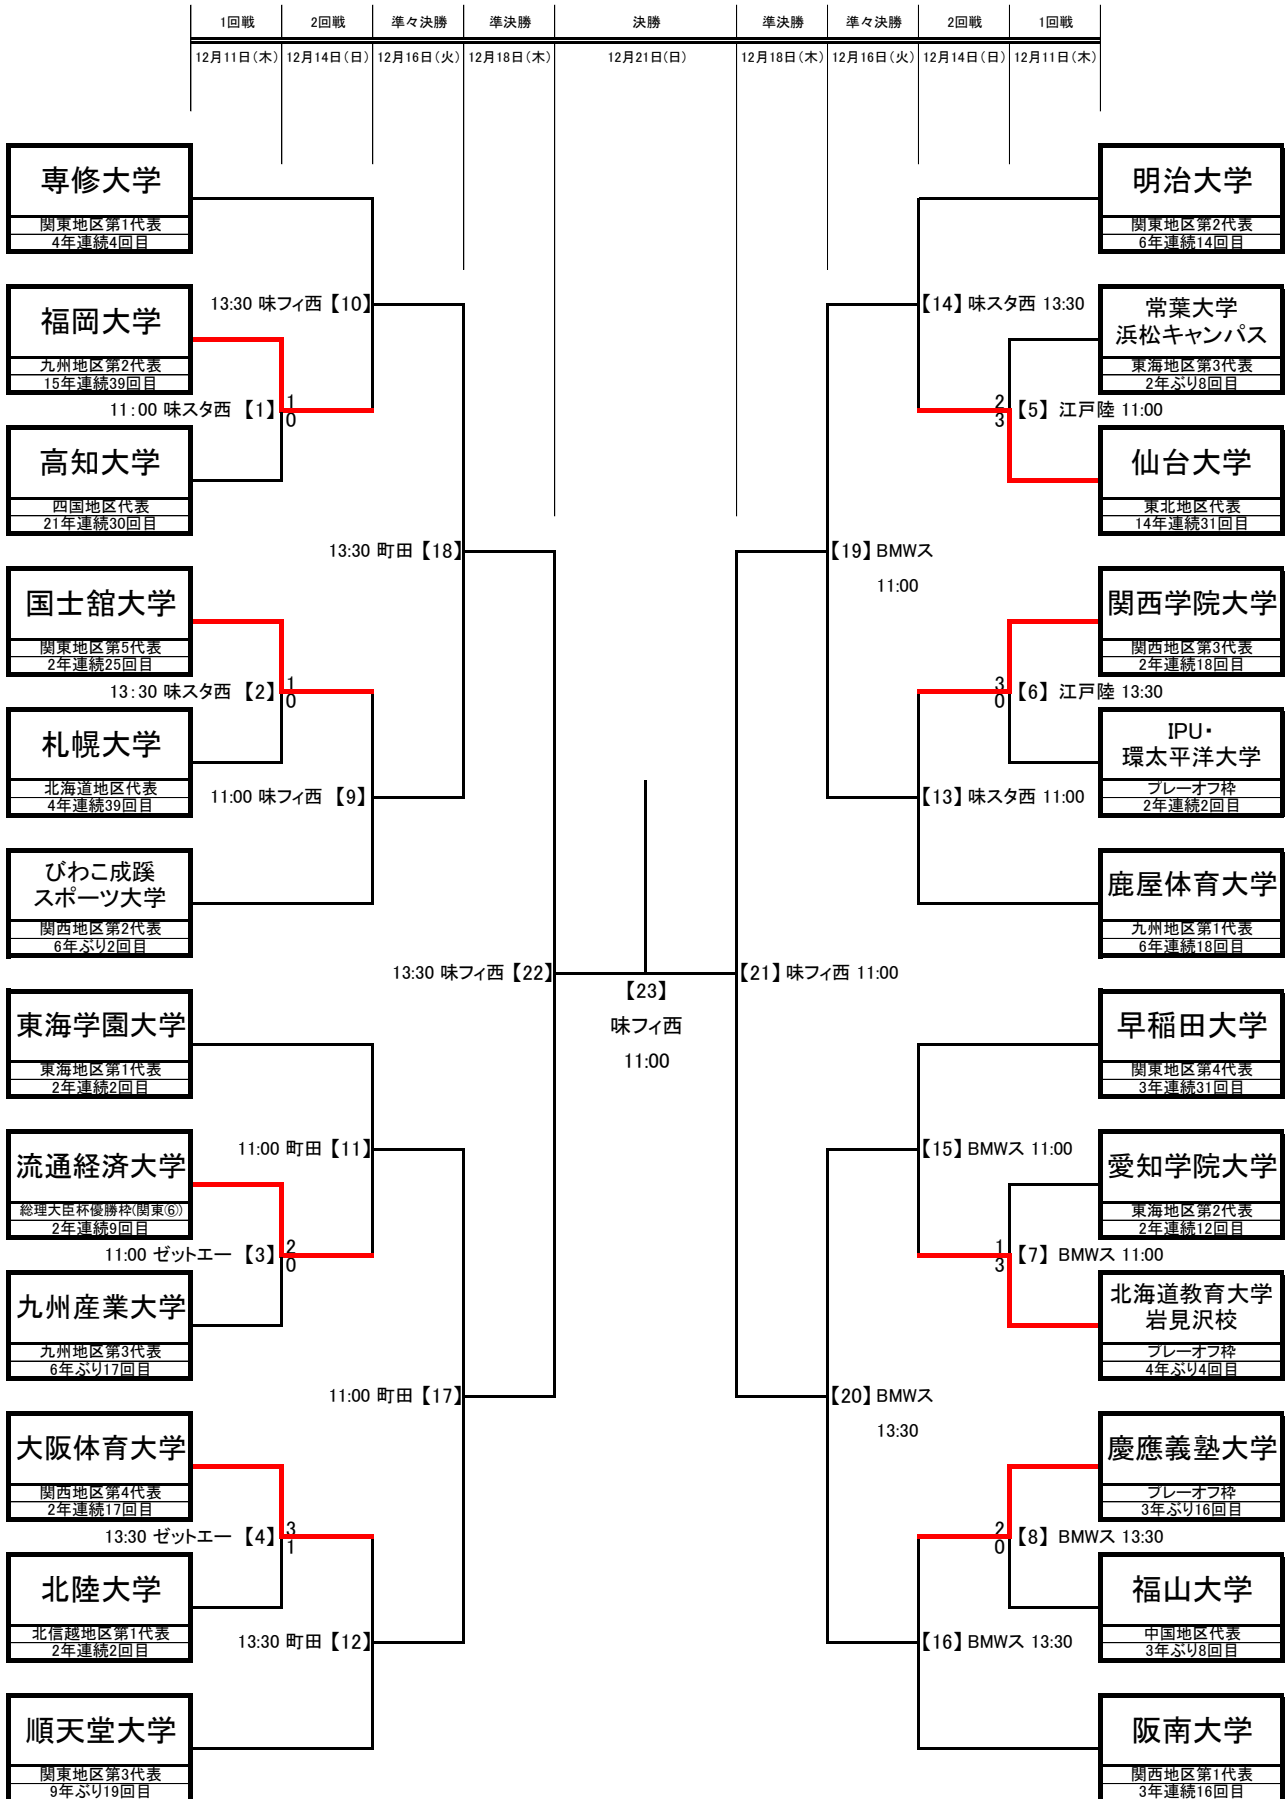

平成26年度 第63回全日本大学サッカー選手権大会 トーナメント表

味フィ西: 味の素フィールド西が丘 BMWス: Shonan BMW スタジアム平塚 味スタ西: 味の素スタジアム西競技場
 ゼットエー: ゼットエーオリブスタジアム 町田: 町田市立陸上競技場 江戸陸: 江戸川区陸上競技場